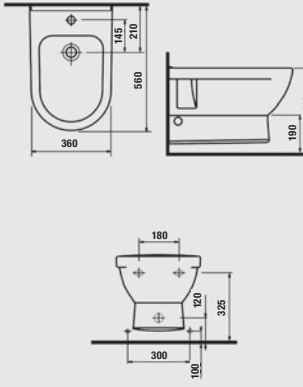

Waschtisch 650 x 485 mm

mit Hahnloch und Überlauf
 Art.-Nr. 30 250 00 040 065 weiß
 Art.-Nr. 30 250 00 047 065 weiß mit OCC
Halbsäule
 Art.-Nr. 30 250 19 040 000 weiß
 Art.-Nr. 30 250 19 047 000 weiß mit OCC

Möbelwaschtisch 850 x 485 mm

mit Hahnloch und Überlauf
 Art.-Nr. 30 250 27 040 085 weiß
 Art.-Nr. 30 250 27 047 085 weiß mit OCC
Halbsäule
 Art.-Nr. 30 250 19 040 000 weiß
 Art.-Nr. 30 250 19 047 000 weiß mit OCC

Handwaschbecken 450 x 340 mm

mit Hahnloch und Überlauf
 Art.-Nr. 30 250 41 040 045 weiß
 Art.-Nr. 30 250 41 047 045 weiß mit OCC
Halbsäule
 Art.-Nr. 30 250 47 040 000 weiß
 Art.-Nr. 30 250 47 047 000 weiß mit OCC

Doppelwaschtisch 1.300 x 485 mm

mit je zwei Hahnöchern und Überlauf
 Art.-Nr. 30 250 10 040 130 weiß
 Art.-Nr. 30 250 10 047 130 weiß mit OCC

Wand-Bidet 360 x 560 mm

mit Hahnloch und Überlauf
 Art.-Nr. 30 250 50 040 000 weiß
 Art.-Nr. 30 250 50 047 000 weiß mit OCC