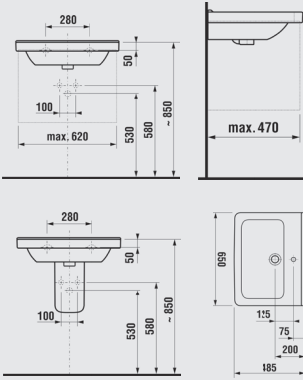

ABSAUGEURINAL

inklusive Siphon und Befestigung,
Zulauf von hinten, Abgang innen waagrecht,
mit/ohne Deckel
Art.-Nr. 30 250 82 040 000 mit Deckel
Art.-Nr. 30 250 81 040 000 ohne Deckel

URINALTRENNWAND

ESG Satinato, 10 mm,
Profil alu-eloxiert, 400x750 mm
Art.-Nr. 32 310 90 000 000

MYSTYLE KERAMIK – ZAHLEN UND FAKTEN

Waschtisch 550 x 420 mm

mit Hahnloch und Überlauf
 Art.-Nr. 30 250 00 040 055 weiß
 Art.-Nr. 30 250 00 047 055 weiß mit OCC
Halbsäule
 Art.-Nr. 30 250 19 040 000 weiß
 Art.-Nr. 30 250 19 047 000 weiß mit OCC

Waschtisch 600 x 450 mm

mit Hahnloch und Überlauf
 Art.-Nr. 30 250 00 040 060 weiß
 Art.-Nr. 30 250 00 047 060 weiß mit OCC
Halbsäule
 Art.-Nr. 30 250 19 040 000 weiß
 Art.-Nr. 30 250 19 047 000 weiß mit OCC

Waschtisch 650 x 485 mm

mit Hahnloch und Überlauf
 Art.-Nr. 30 250 00 040 065 weiß
 Art.-Nr. 30 250 00 047 065 weiß mit OCC
Halbsäule
 Art.-Nr. 30 250 19 040 000 weiß
 Art.-Nr. 30 250 19 047 000 weiß mit OCC