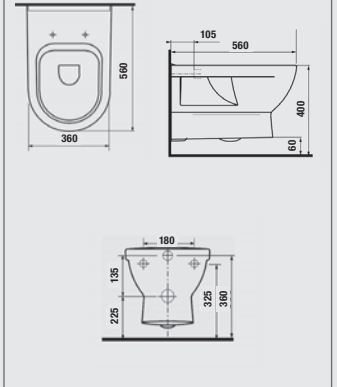

Waschtisch 650 x 485 mm

mit Hahnloch und Überlauf
 Art.-Nr. 30 250 00 040 065 weiß
 Art.-Nr. 30 250 00 047 065 weiß mit OCC
Halbsäule
 Art.-Nr. 30 250 19 040 000 weiß
 Art.-Nr. 30 250 19 047 000 weiß mit OCC

Handwaschbecken 450 x 340 mm

mit Hahnloch und Überlauf
 Art.-Nr. 30 250 41 040 045 weiß
 Art.-Nr. 30 250 41 047 045 weiß mit OCC
Halbsäule
 Art.-Nr. 30 250 47 040 000 weiß
 Art.-Nr. 30 250 47 047 000 weiß mit OCC

Doppelwaschtisch 1.300 x 485 mm

mit je zwei Hahnöchern und Überlauf
 Art.-Nr. 30 250 10 040 130 weiß
 Art.-Nr. 30 250 10 047 130 weiß mit OCC

Wand-Bidet 360 x 560 mm

mit Hahnloch und Überlauf
 Art.-Nr. 30 250 50 040 000 weiß
 Art.-Nr. 30 250 50 047 000 weiß mit OCC

Wand-Tiefspülklosett 360 x 560 mm

Spülmenge 5 und 6 Liter
 Art.-Nr. 30 250 56 040 001 weiß
 Art.-Nr. 30 250 56 047 001 weiß mit OCC

Absaugeurinal

inkl. Siphon und Befestigung
 Zulauf hinten, Abgang innen waagrecht
 Art.-Nr. 30 250 82 040 000 mit Deckel
 Art.-Nr. 30 250 81 040 000 ohne Deckel