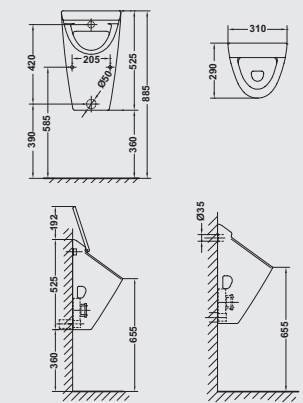

Handwaschbecken 450 x 340 mm

mit Hahnloch und Überlauf
 Art.-Nr. 30 250 41 040 045 weiß
 Art.-Nr. 30 250 41 047 045 weiß mit OCC
Halbsäule
 Art.-Nr. 30 250 47 040 000 weiß
 Art.-Nr. 30 250 47 047 000 weiß mit OCC

Doppelwaschtisch 1.300 x 485 mm

mit je zwei Hahnöchern und Überlauf
 Art.-Nr. 30 250 10 040 130 weiß
 Art.-Nr. 30 250 10 047 130 weiß mit OCC

Wand-Bidet 360 x 560 mm

mit Hahnloch und Überlauf
 Art.-Nr. 30 250 50 040 000 weiß
 Art.-Nr. 30 250 50 047 000 weiß mit OCC

Wand-Tiefspülklosett 360 x 560 mm

Spülmenge 5 und 6 Liter
 Art.-Nr. 30 250 56 040 001 weiß
 Art.-Nr. 30 250 56 047 001 weiß mit OCC

Absaugeurinal

inkl. Siphon und Befestigung
 Zulauf hinten, Abgang innen waagrecht
 Art.-Nr. 30 250 82 040 000 mit Deckel
 Art.-Nr. 30 250 81 040 000 ohne Deckel

Urinaltrennwand

ESG Satinato 10 mm, Profil verchromt
 400 x 750 mm
 Art.-Nr. 32 310 90 000 000