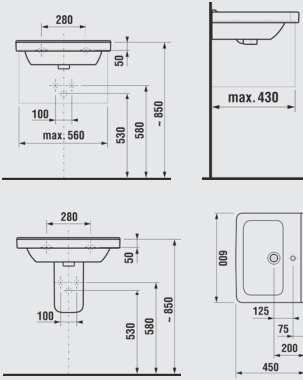

ABSAUGEURINAL

inklusive Siphon und Befestigung,
Zulauf von hinten, Abgang innen waagrecht,
mit/ohne Deckel
Art.-Nr. 30 250 82 040 000 mit Deckel
Art.-Nr. 30 250 81 040 000 ohne Deckel

URINALTRENNWAND

ESG Satinato, 10 mm,
Profil alu-eloxiert, 400x750 mm
Art.-Nr. 32 310 90 000 000

MYSTYLE KERAMIK – ZAHLEN UND FAKTEN

Waschtisch 550 x 420 mm

mit Hahnloch und Überlauf
 Art.-Nr. 30 250 00 040 055 weiß
 Art.-Nr. 30 250 00 047 055 weiß mit OCC
Halbsäule
 Art.-Nr. 30 250 19 040 000 weiß
 Art.-Nr. 30 250 19 047 000 weiß mit OCC

Waschtisch 600 x 450 mm

mit Hahnloch und Überlauf
 Art.-Nr. 30 250 00 040 060 weiß
 Art.-Nr. 30 250 00 047 060 weiß mit OCC
Halbsäule
 Art.-Nr. 30 250 19 040 000 weiß
 Art.-Nr. 30 250 19 047 000 weiß mit OCC

Waschtisch 650 x 485 mm

mit Hahnloch und Überlauf
 Art.-Nr. 30 250 00 040 065 weiß
 Art.-Nr. 30 250 00 047 065 weiß mit OCC
Halbsäule
 Art.-Nr. 30 250 19 040 000 weiß
 Art.-Nr. 30 250 19 047 000 weiß mit OCC