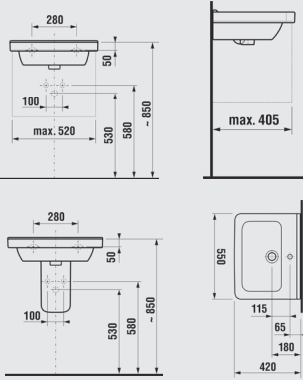

Waschtisch mit Hahnloch und Überlauf, 550x420 mm
Art.-Nr. 30 250 00 040 055 (weiß); Art.-Nr. 30 250 00 047 055 (weiß mit OCC)
Halbsäule, Art.-Nr. 30 250 19 040 000 (weiß), Art.-Nr. 30 250 19 047 000 (weiß mit OCC)

Doppelwaschtisch mit zwei Hahnlöchern und zwei Überläufen, 1300x485 mm
Art.-Nr. 30 250 10 040 130 (weiß); Art.-Nr. 30 250 10 047 130 (weiß mit OCC)

WAND-BIDET

mit Hahnloch und Überlauf,
360x560 mm
Art.-Nr. 30 250 50 040 000 weiß
Art.-Nr. 30 250 50 047 000 weiß mit OCC

ABSAUGEURINAL

inklusive Siphon und Befestigung,
Zulauf von hinten, Abgang innen waagrecht,
mit/ohne Deckel
Art.-Nr. 30 250 82 040 000 mit Deckel
Art.-Nr. 30 250 81 040 000 ohne Deckel

URINALTRENNWAND

ESG Satinato, 10 mm,
Profil alu-eloxiert, 400x750 mm
Art.-Nr. 32 310 90 000 000

MYSTYLE KERAMIK – ZAHLEN UND FAKTEN

Waschtisch 550 x 420 mm

mit Hahnloch und Überlauf
 Art.-Nr. 30 250 00 040 055 weiß
 Art.-Nr. 30 250 00 047 055 weiß mit OCC
Halbsäule
 Art.-Nr. 30 250 19 040 000 weiß
 Art.-Nr. 30 250 19 047 000 weiß mit OCC