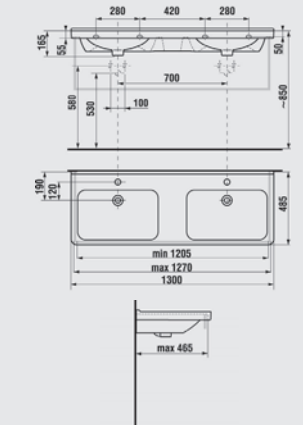

Waschtisch 650 x 485 mm

mit Hahnloch und Überlauf
 Art.-Nr. 30 250 00 040 065 weiß
 Art.-Nr. 30 250 00 047 065 weiß mit OCC
Halbsäule
 Art.-Nr. 30 250 19 040 000 weiß
 Art.-Nr. 30 250 19 047 000 weiß mit OCC

Möbelwaschtisch 850 x 485 mm

mit Hahnloch und Überlauf
 Art.-Nr. 30 250 27 040 085 weiß
 Art.-Nr. 30 250 27 047 085 weiß mit OCC
Halbsäule
 Art.-Nr. 30 250 19 040 000 weiß
 Art.-Nr. 30 250 19 047 000 weiß mit OCC

Doppelwaschtisch 1.300 x 485 mm

mit je zwei Hahnöchern und Überlauf
 Art.-Nr. 30 250 10 040 130 weiß
 Art.-Nr. 30 250 10 047 130 weiß mit OCC

Wand-Bidet 360 x 560 mm

mit Hahnloch und Überlauf
 Art.-Nr. 30 250 50 040 000 weiß
 Art.-Nr. 30 250 50 047 000 weiß mit OCC