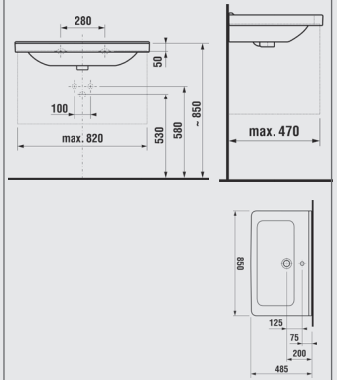

Möbelwaschtisch 850 x 485 mm

mit Hahnloch und Überlauf
Art.-Nr. 30 250 27 040 085 weiß
Art.-Nr. 30 250 27 047 085 weiß mit OCC
Halbsäule
Art.-Nr. 30 250 19 040 000 weiß
Art.-Nr. 30 250 19 047 000 weiß mit OCC