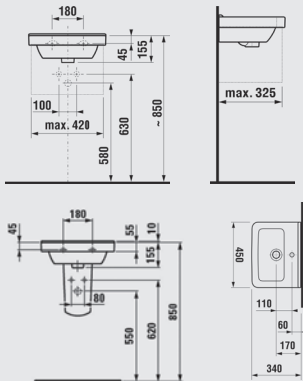

Waschtisch 600 x 450 mm

mit Hahnloch und Überlauf
 Art.-Nr. 30 250 00 040 060 weiß
 Art.-Nr. 30 250 00 047 060 weiß mit OCC
Halbsäule
 Art.-Nr. 30 250 19 040 000 weiß
 Art.-Nr. 30 250 19 047 000 weiß mit OCC

Waschtisch 650 x 485 mm

mit Hahnloch und Überlauf
 Art.-Nr. 30 250 00 040 065 weiß
 Art.-Nr. 30 250 00 047 065 weiß mit OCC
Halbsäule
 Art.-Nr. 30 250 19 040 000 weiß
 Art.-Nr. 30 250 19 047 000 weiß mit OCC

Möbelwaschtisch 850 x 485 mm

mit Hahnloch und Überlauf
 Art.-Nr. 30 250 27 040 085 weiß
 Art.-Nr. 30 250 27 047 085 weiß mit OCC
Halbsäule
 Art.-Nr. 30 250 19 040 000 weiß
 Art.-Nr. 30 250 19 047 000 weiß mit OCC

Doppelwaschtisch 1.300 x 485 mm

mit je zwei Hahnöchern und Überlauf
 Art.-Nr. 30 250 10 040 130 weiß
 Art.-Nr. 30 250 10 047 130 weiß mit OCC

Wand-Bidet 360 x 560 mm

mit Hahnloch und Überlauf
 Art.-Nr. 30 250 50 040 000 weiß
 Art.-Nr. 30 250 50 047 000 weiß mit OCC