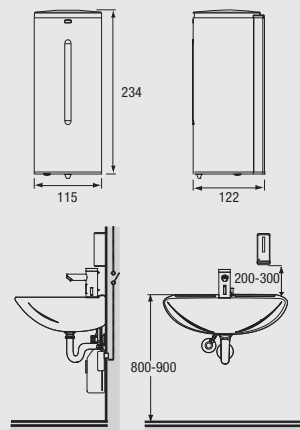

Seifenspender SD90

IR, Batteriebetrieb, Chrom
Art.-Nr. 30 711 41 000 090