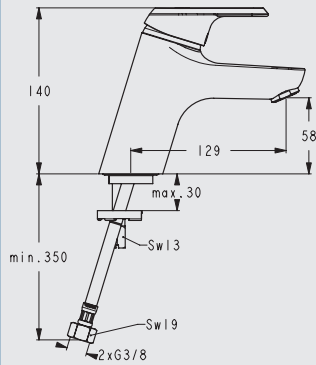

Waschtischarmatur

ohne Ablaufgarnitur, Chrom
Art.-Nr. 30 746 06 000 002