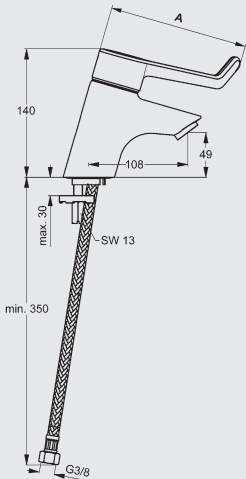

Waschtischsicherheitsarmatur

Hebel (A) 120 mm, ohne Garnitur, Chrom
Art.-Nr. 30 711 05 000 120

Waschtischsicherheitsarmatur

Hebel (A) 180 mm, mit Garnitur, Chrom
Art.-Nr. 30 711 04 000 180

Waschtischsicherheitsarmatur