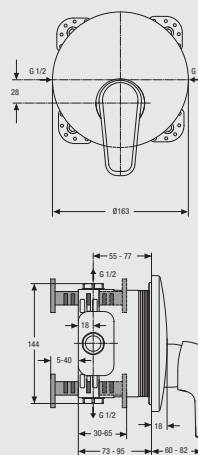

Brausearmatur

Bausatz 2, Chrom
Art.-Nr. 30 746 28 000 002