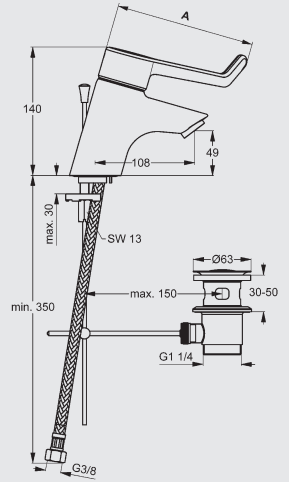

Waschtischsicherheitsarmatur

Hebel (A) 120 mm, ohne Garnitur, Chrom
Art.-Nr. 30 711 05 000 120

Waschtischsicherheitsarmatur

Hebel (A) 180 mm, mit Garnitur, Chrom
Art.-Nr. 30 711 04 000 180

Waschtischsicherheitsarmatur