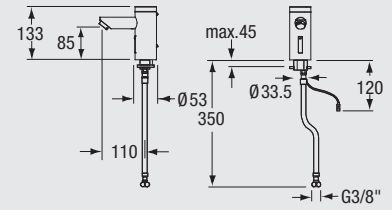

Waschtischarmatur L20

IR Basic, ohne Mischung,
ohne Ablaufgarnitur,
Chrom
Netzbetrieb AP
Art.-Nr. 30 711 20 000 200
Batterie
Art.-Nr. 30 711 20 000 205