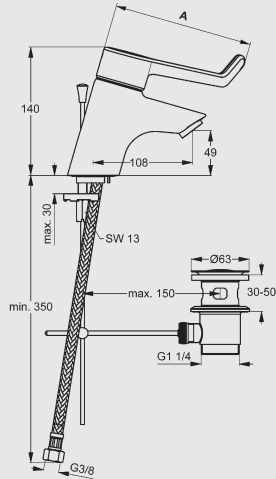

Waschtischsicherheitsarmatur

Hebel (A) 120 mm, ohne Garnitur, Chrom
Art.-Nr. 30 711 05 000 120

Waschtischsicherheitsarmatur

Hebel (A) 180 mm, mit Garnitur, Chrom
Art.-Nr. 30 711 04 000 180

Waschtischsicherheitsarmatur