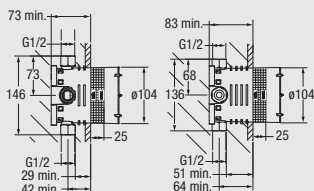

UP-Grundeinheit

Kompakt-Lösung, DN 15 Unterputz-
Einbaukörper
ohne Vorabspernung
Art. Nr. 35 360 07 000 000
mit Vorabspernung
Art. Nr. 35 360 07 000 500
Verlängerungssatz
Art. Nr. 35 399 59 912 754
(o. Abb.)
Art.-Nr. 30 711 09 000 231