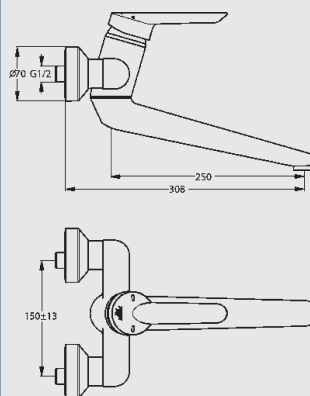

Wand-Waschtischarmatur

Ausladung 308 mm, Chrom
Art.-Nr. 3071108000331