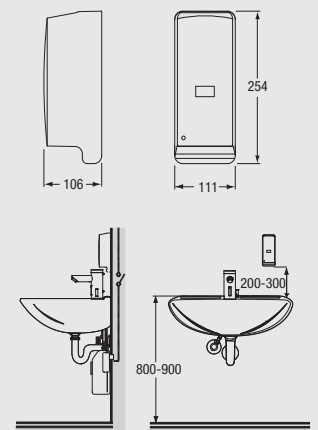

Seifenspender SD80

IR, Batteriebetrieb, weiß
Art.-Nr. 30 711 40 040 080