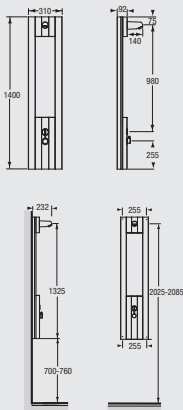

Seifenspender SD90

IR, Batteriebetrieb, Chrom
 Art.-Nr. 30 711 41 000 090

Seifenspender SD80

IR, Batteriebetrieb, weiß
 Art.-Nr. 30 711 40 040 080

R+F PLANO – ZAHLEN UND FAKTEN

ShowerMaster Aluminium

IR, Batterie, Aluminium
 P10 mit Keramik-Kartusche
 Art.-Nr. 30 711 30 049 100
 P20 ohne Mischung
 Art.-Nr. 30 711 30 049 200
 P30 mit Thermostat
 Art.-Nr. 30 711 30 049 300