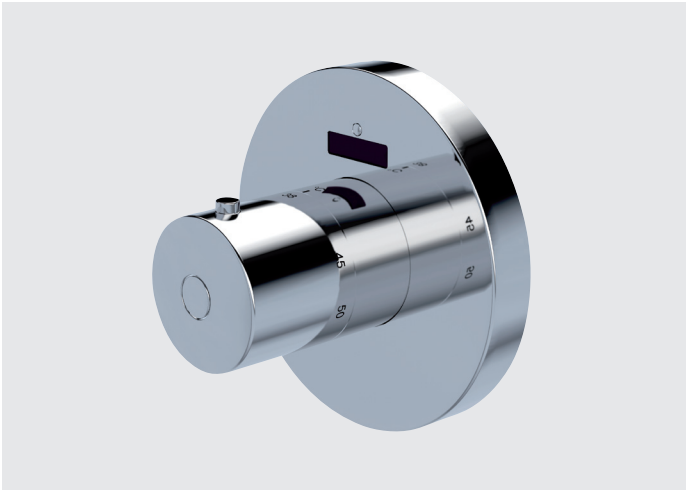

THERMOSTAT DUSCHARMATUREN

1. **Elektronisch gesteuerte Duscharmatur Unterputz DV30 mit berührungsloser START/STOP-Funktion, mit Thermostat**
2. robuste Ausführung: Ventilkörper aus entzinkungsbeständigem Messing
   - Infrarot-Doppelsensorik (Nahsensor!), Mikroprozessor-Elektronik
   - funktionsssicheres Magnetventil (druckstossarm)
   - Temperatur frei wählbar über funktionsssicheres Thermostat mit Verbrühschutz und autothermischem Schutz
   - Dauer-Ein-Laufzeit und Wasserlaufzeit mit iqua-Klick einstellbar
   - Kurz-Aus (Reinigung) mit iqua-Klick aktivierbar
   - 24-Stunden-Hygienespülung mit iqua-Klick aktivierbar
   - einfache Installation in Kombination mit Hansavarox Grundeinheit (Vormontageset)
   - Stromversorgung: Batterie

Artikel-Nr. 30 711 25 000 300

Unterputz Grundeinheit Hansavarox

- mit Vorabspernung Artikel-Nr. 35 360 07 000 500
- ohne Vorabspernung Artikel-Nr. 35 360 07 000 000