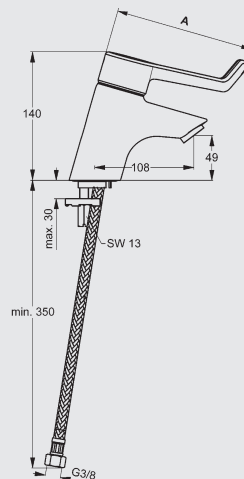

Waschtischsicherheitsarmatur

Hebel (A) 180 mm, mit Garnitur, Chrom
Art.-Nr. 30 711 05 000 180