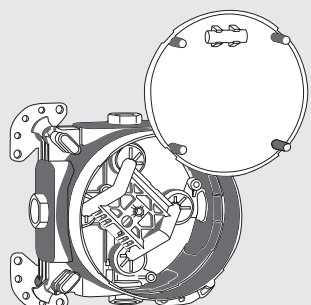

Badearmatur

Bausatz 2, Chrom
Art.-Nr. 30 746 18 000 002
Bausatz 2 eigensicher, Chrom
Art.-Nr. 30 746 18 000 502

EASY-Box Grundkörper

Universal Unterputzteil für Wannen- und Brausearmaturen sowie Einzelthermostate, Einbautiefe: 128 mm
Art.-Nr. 30 508 67 500 000