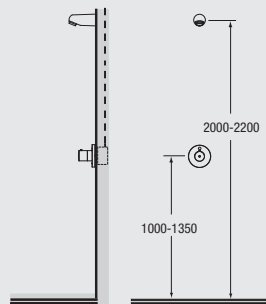

Ausladung 58 mm, Chrom
 Art.-Nr. 30 711 29 000 000

Sportdusche

Ausladung 124 mm, Chrom
 Art.-Nr. 30 711 29 000 300

Duschkopf mit Strahldüse

Ausladung 67 mm, Chrom
 Art.-Nr. 30 711 29 000 100