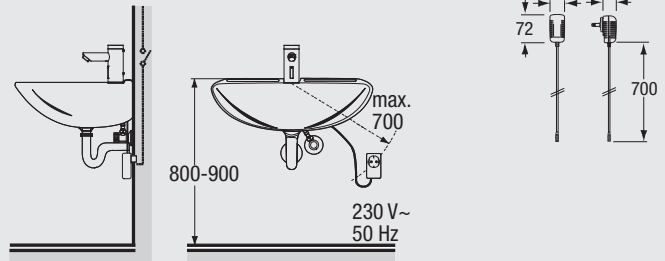

Waschtischarmatur L20

IR Basic, ohne Mischung,
ohne Ablaufgarnitur,
Chrom
Netzbetrieb AP
Art.-Nr. 30 711 20 000 200
Batterie
Art.-Nr. 30 711 20 000 205