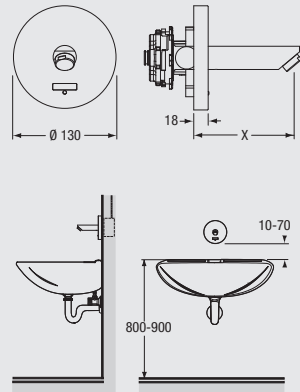

UP-Wandarmatur WV20

IR Basic, ohne Mischung, Batterie, Chrom
120 mm
Art.-Nr. 30 711 23 000 212
170 mm
Art.-Nr. 30 711 23 000 217
220 mm
Art.-Nr. 30 711 23 000 222