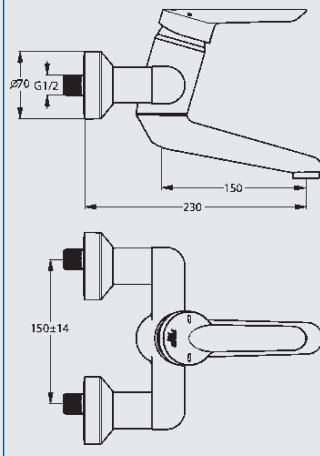

Wand-Waschtischarmatur

Ausladung 230 mm, absperbar, Chrom
Art.-Nr. 3071108000230