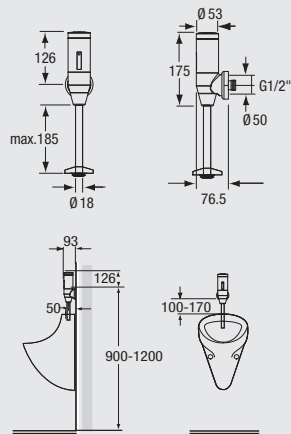

Urinalarmatur U60

IR Batterie, Chrom
Art.-Nr. 30 711 27 000 600