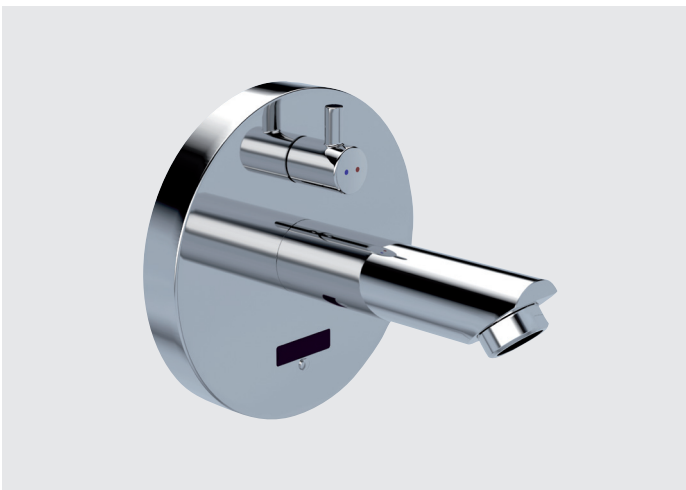

WANDARMATUREN

1. **Wandarmatur Unterputz WV10 mit IR-Sensor**
2. Berührungslose, elektronisch gesteuerte Waschtischarmatur für Unterputzmontage:
3. robuste Ausführung: Frontplatte u. Auslauf aus Metall, verchromt
   - funktionsssicheres Magnetventil (druckstossarm)
   - Infrarot-Doppelsensorik (vollautom. Einstellung!), Mikroprozessor-Elektronik
   - Rückschlagventile und Schmutzsiebe (eingebaut)
   - Temperatur frei wählbar
   - Kurz-Aus (Reinigung) und Dauer-Ein (Befüllen) mit iqua-Klick auslösbar
   - Dauer-Ein- und Hygienespülung-Laufzeit mit iqua-Klick einstellbar
   - Wassernachlaufzeit, Sensorempfindlichkeit mit iqua-Klick einstellbar
   - 12- oder 24-Stunden-Hygienespülung mit iqua-Klick aktivierbar
   - einfache Installation in Kombination mit Hansavarox Grundeinheit (Vormontageset)
   - Stromversorgung: Batterie

WV10, Batterie, mit Mischung

- Ausladung 120 mm Artikel-Nr. 30 711 23 000 112
- Ausladung 170 mm Artikel-Nr. 30 711 23 000 117
- Ausladung 220 mm Artikel-Nr. 30 711 23 000 122