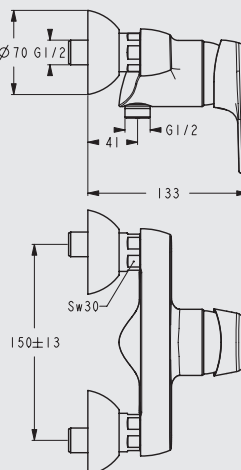

Brausearmatur AP

Chrom
Art.-Nr. 30 746 26 000 002