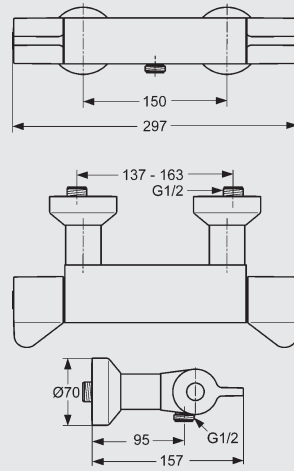

Brausethermostat AP

ohne Brausegarnitur, absperbar, Chrom
Art.-Nr. 30 711 86 000 000