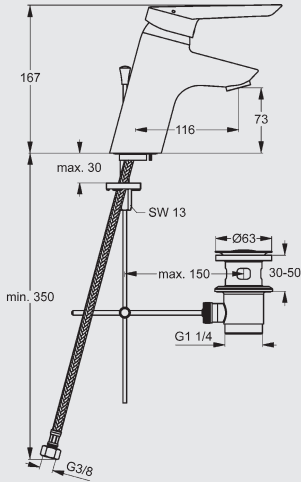

Waschtischspezialarmatur

Mit Ablaufgarnitur, Chrom
Art.-Nr. 30 711 03 000 000