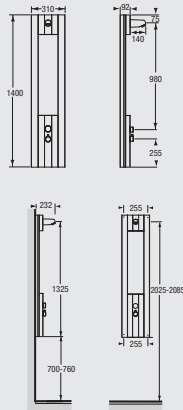

ShowerMaster Aluminium

Start/Stopp, Batterie, Aluminium
P15 mit Keramik-Kartusche
Art.-Nr. 30 711 30 049 150
P25 ohne Mischung
Art.-Nr. 30 711 30 049 250
P35 mit Thermostat
Art.-Nr. 30 711 30 049 350