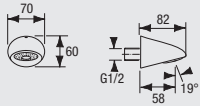

Duschkopf mit Strahlboden

Ausladung 58 mm, Chrom
Art.-Nr. 30 711 29 000 000