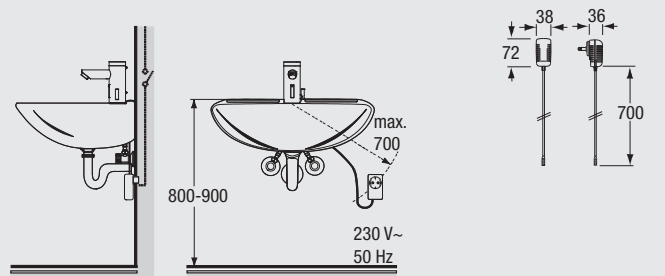

Waschtischarmatur L10i

Basic, ohne Ablaufgarnitur
 Artikel-Nr. 30 711 45 000 000
 Komfort, ohne Ablaufgarnitur
 Artikel-Nr. 30 711 45 000 200
 Basic, mit Ablaufgarnitur
 Artikel-Nr. 30 711 45 000 010
 Komfort, mit Ablaufgarnitur
 Artikel-Nr. 30 711 45 000 210