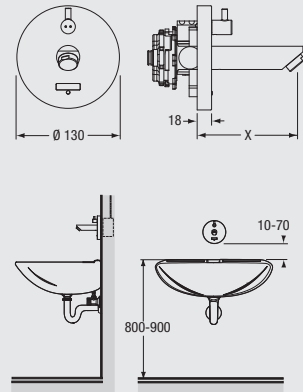

R+F PLANO – ZAHLEN UND FAKTEN

UP-Wandarmatur WV10

IR Basic, mit Mischung, Batterie, Chrom
120 mm
Art.-Nr. 30 711 23 000 112
170 mm
Art.-Nr. 30 711 23 000 117
220 mm
Art.-Nr. 30 711 23 000 122