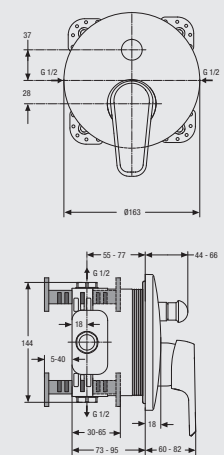

Badearmatur

Bausatz 2, Chrom
Art.-Nr. 30 746 18 000 002
Bausatz 2 eigensicher, Chrom
Art.-Nr. 30 746 18 000 502