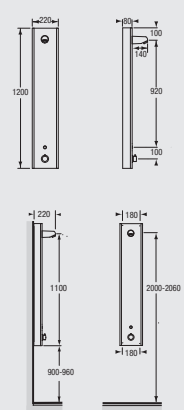

ShowerMaster Chromstahl

Start/Stopp, Batterie, Chrom
P15 mit Keramik-Kartusche
Art.-Nr. 30 711 31 000 150
P25 ohne Mischung
Art.-Nr. 30 711 31 000 250
P35 mit Thermostat
Art.-Nr. 30 711 31 000 350