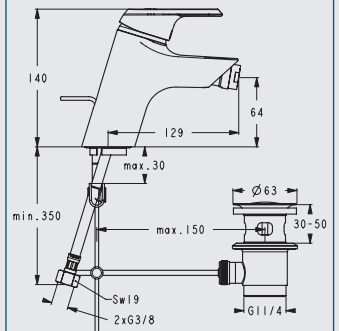

Bidetarmatur

Chrom
Art.-Nr. 30 746 12 000 002