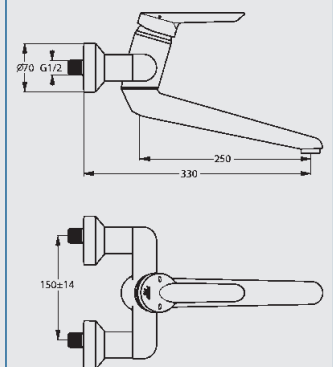

Wand-Waschtischarmatur

Ausladung 330 mm, absperbar, Chrom
Art.-Nr. 30 711 08 000 330