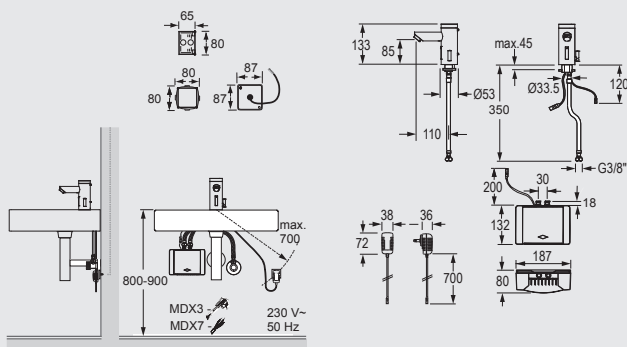

Waschtischarmatur L10c

mit MDX3i
Basic, ohne Ablaufgarnitur
Artikel-Nr. 30 711 44 000 000
Komfort, ohne Ablaufgarnitur
Artikel-Nr. 30 711 44 000 200
Basic, mit Ablaufgarnitur
Artikel-Nr. 30 711 44 000 010
Komfort, mit Ablaufgarnitur
Artikel-Nr. 30 711 44 000 210

mit MDX7i
Basic, ohne Ablaufgarnitur
Artikel-Nr. 30 711 44 000 100
Komfort, ohne Ablaufgarnitur
Artikel-Nr. 30 711 44 000 300
Basic, mit Ablaufgarnitur
Artikel-Nr. 30 711 44 000 110
Komfort, mit Ablaufgarnitur
Artikel-Nr. 30 711 44 000 310