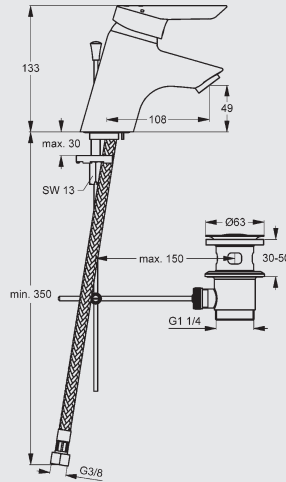

Waschtischspezialarmatur

Mit Ablaufgarnitur, Chrom
Art.-Nr. 30 711 02 000 000