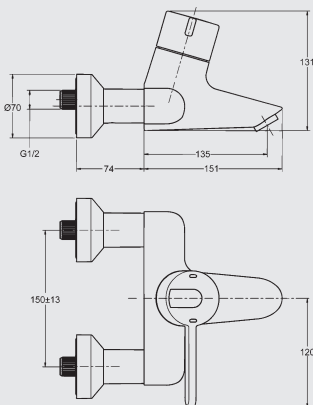

Wand-Waschtischthermostat

Ausladung 135 mm, Chrom
Art.-Nr. 30 711 89 000 000