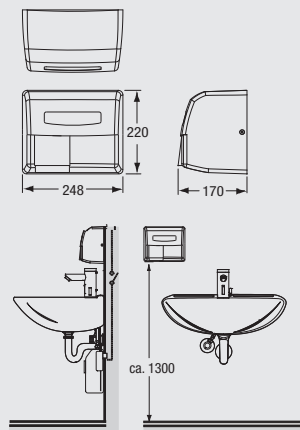

Urinalarmatur U60

IR Batterie, Chrom
 Art.-Nr. 30 711 27 000 600

Händetrockner HT220

IR, Netzbetrieb Steckdose, Chromstahl
 Art.-Nr. 30 711 43 000 220

Händetrockner HT180

IR, Netzbetrieb Steckdose
 weiß
 Art.-Nr. 30 711 42 040 180
 Chrom
 Art.-Nr. 30 711 42 000 180