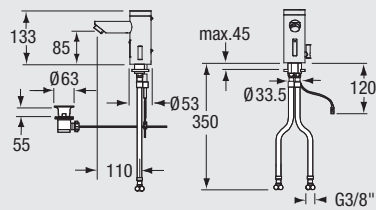

R+F PLANO – ZAHLEN UND FAKTEN

Waschtischarmatur L10

IR Basic, mit Mischung, Chrom
Netzbetrieb AP, ohne Ablaufgarnitur
Art.-Nr. 30 711 20 000 100
Netzbetrieb AP, mit Ablaufgarnitur
Art.-Nr. 30 711 20 000 101
Batterie, ohne Ablaufgarnitur
Art.-Nr. 30 711 20 000 105
Batterie, mit Ablaufgarnitur
Art.-Nr. 30 711 20 000 106