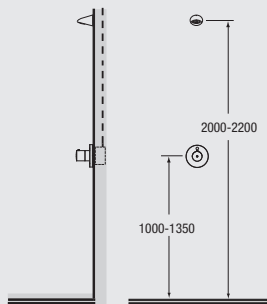

Duschkopf mit Strahlboden

Ausladung 58 mm, Chrom
Art.-Nr. 30 711 29 000 000