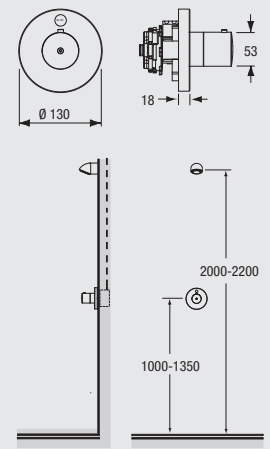

UP-Thermostat Duscharmatur DV35

Start/Stopp, elektronisch, Batterie, Chrom
Art.-Nr. 30 711 25 000 350