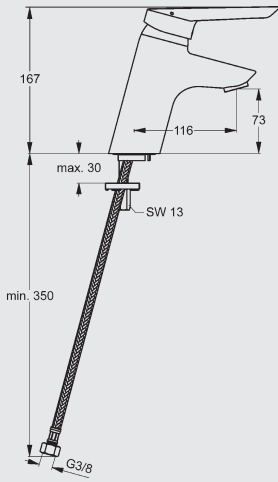

R+F PLANO – ZAHLEN UND FAKTEN

Waschtischspezialarmatur

Ohne Ablaufgarnitur, Chrom
Art.-Nr. 30 711 07 000 000