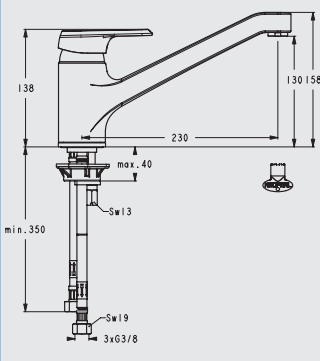

Küchenarmatur Niederdruck

für Niederdruck, Chrom
Art.-Nr. 30 746 40 000 502 ⚡