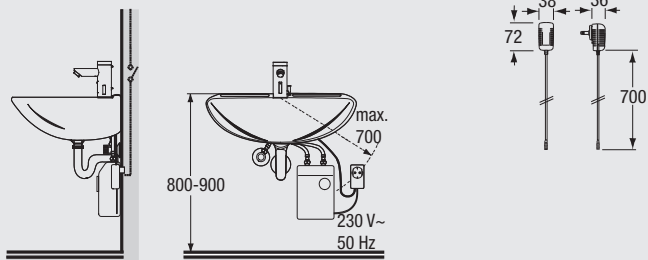

Waschtischarmatur L30

IR Basic, drucklos, Chrom
Netzbetrieb AP, ohne Ablaufgarnitur
Art.-Nr. 30 711 20 000 300 ⚡
Netzbetrieb AP, mit Ablaufgarnitur
Art.-Nr. 30 711 20 000 301 ⚡
Batterie, ohne Ablaufgarnitur
Art.-Nr. 30 711 20 000 305 ⚡
Batterie, mit Ablaufgarnitur
Art.-Nr. 30 711 20 000 306 ⚡