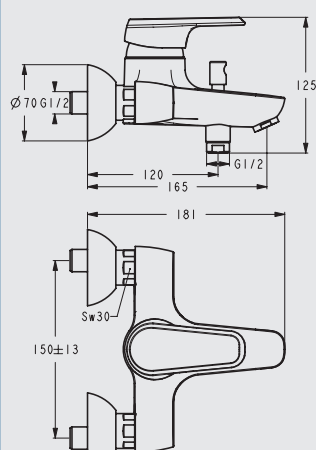

Badearmatur AP

Chrom
Art.-Nr. 30 746 16 000 002