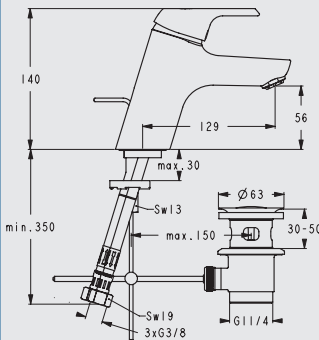

Waschtischarmatur

für Niederdruck, mit Ablaufgarnitur, Chrom
Art.-Nr. 30 746 10 000 002 ⚡