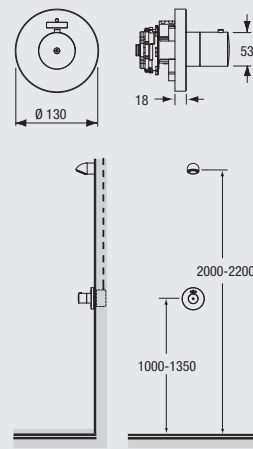

UP-Thermostat Duscharmatur DV30

Start/Stopp, IR-Sensor, Batterie, Chrom
Art.-Nr. 30 711 25 000 300