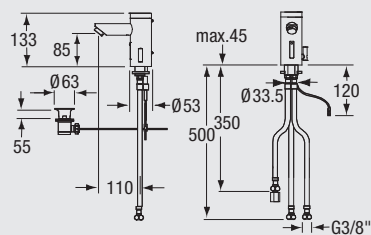

Waschtischarmatur L30

IR Basic, drucklos, Chrom
Netzbetrieb AP, ohne Ablaufgarnitur
Art.-Nr. 30 711 20 000 300 ⚡
Netzbetrieb AP, mit Ablaufgarnitur
Art.-Nr. 30 711 20 000 301 ⚡
Batterie, ohne Ablaufgarnitur
Art.-Nr. 30 711 20 000 305 ⚡
Batterie, mit Ablaufgarnitur
Art.-Nr. 30 711 20 000 306 ⚡