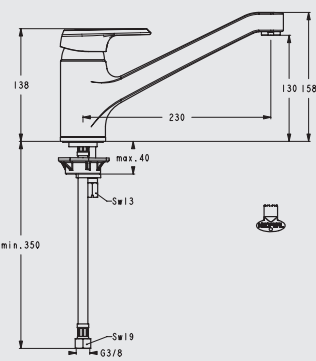

Küchenarmatur

Chrom
Art.-Nr. 30 746 40 000 002