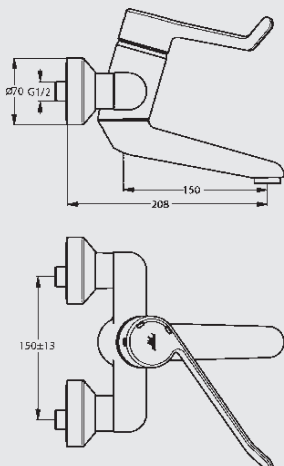

Wand-Waschtischsicherheitsarmatur

Ausladung 208 mm, Hebel 180 mm,
nicht absperbar, Chrom
Art.-Nr. 30 711 09 000 231