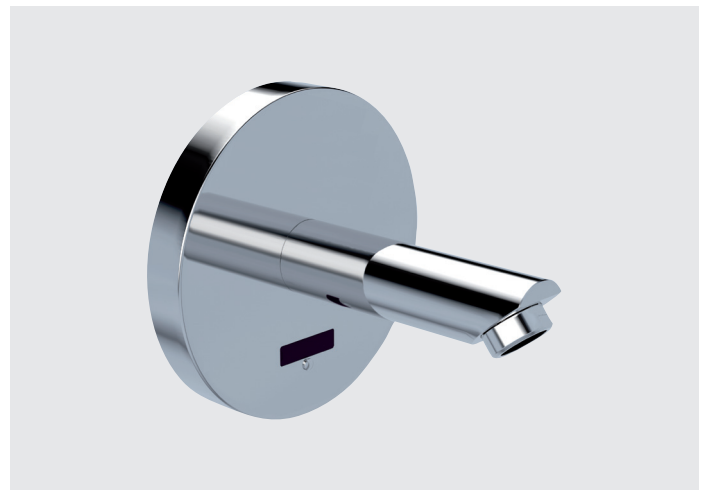

1. **Wandarmatur Unterputz WV20 mit IR-Sensor**
2. Berührungslose, elektronisch gesteuerte Waschtischarmatur für Unterputzmontage:
3. wie WV10, ohne freie Temperaturwahl

WV20, Batterie, ohne Mischung

- Ausladung 120 mm Artikel-Nr. 30 711 23 000 212
- Ausladung 170 mm Artikel-Nr. 30 711 23 000 217
- Ausladung 220 mm Artikel-Nr. 30 711 23 000 222

Unterputz Grundeinheit Hansavarox

- mit Vorabspernung Artikel-Nr. 35 360 07 000 500
- ohne Vorabspernung Artikel-Nr. 35 360 07 000 000