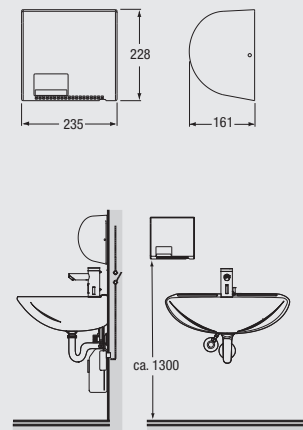

Händetrockner HT220

IR, Netzbetrieb Steckdose, Chromstahl
Art.-Nr. 30 711 43 000 220