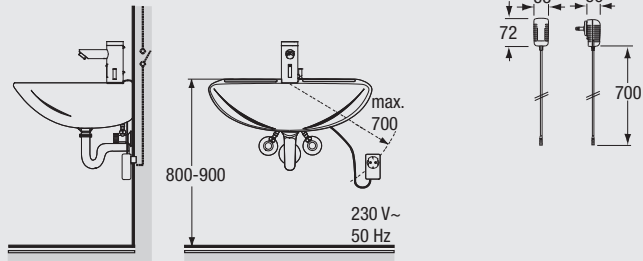

R+F PLANO – ZAHLEN UND FAKTEN

Waschtischarmatur L10

IR Basic, mit Mischung, Chrom
Netzbetrieb AP, ohne Ablaufgarnitur
Art.-Nr. 30 711 20 000 100
Netzbetrieb AP, mit Ablaufgarnitur
Art.-Nr. 30 711 20 000 101
Batterie, ohne Ablaufgarnitur
Art.-Nr. 30 711 20 000 105
Batterie, mit Ablaufgarnitur
Art.-Nr. 30 711 20 000 106