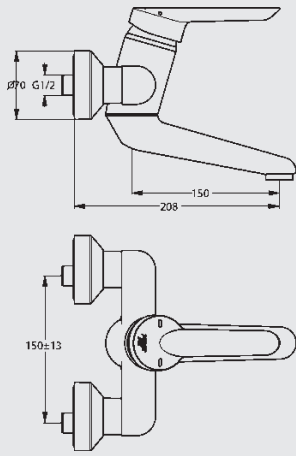

R+F PLANO – ZAHLEN UND FAKTEN

Wand-Waschtischarmatur

Ausladung 208 mm, Chrom
Art.-Nr. 30 711 08 000 231