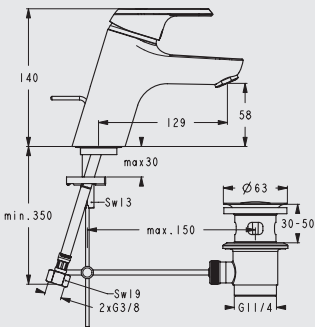

R+F PLANO – ZAHLEN UND FAKTEN

Waschtischarmatur

mit Ablaufgarnitur, Chrom
Art.-Nr. 30 746 02 000 002