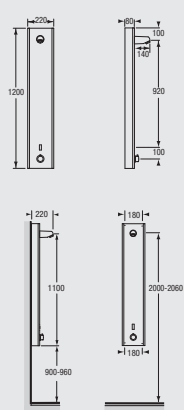

ShowerMaster Chromstahl

IR, Batterie, Chrom
P10 mit Keramik-Kartusche
Art.-Nr. 30 711 31 000 100
P20 ohne Mischung
Art.-Nr. 30 711 31 000 200
P30 mit Thermostat
Art.-Nr. 30 711 31 000 300