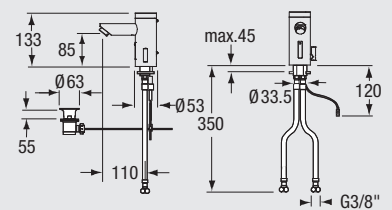

Waschtischarmatur L10i

Basic, ohne Ablaufgarnitur
Artikel-Nr. 30 711 45 000 000
Komfort, ohne Ablaufgarnitur
Artikel-Nr. 30 711 45 000 200
Basic, mit Ablaufgarnitur
Artikel-Nr. 30 711 45 000 010
Komfort, mit Ablaufgarnitur
Artikel-Nr. 30 711 45 000 210