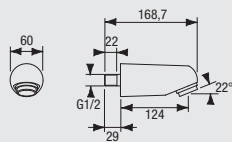

Ausladung 58 mm, Chrom
 Art.-Nr. 30 711 29 000 000

Sportdusche

Ausladung 124 mm, Chrom
 Art.-Nr. 30 711 29 000 300

Duschkopf mit Strahldüse

Ausladung 67 mm, Chrom
 Art.-Nr. 30 711 29 000 100