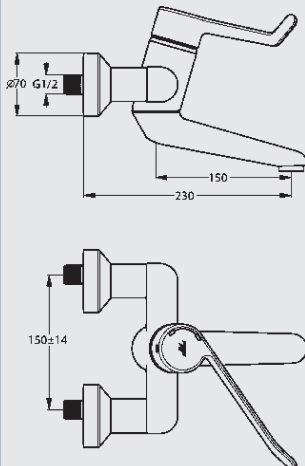

Wand-Waschtischsicherheitsarmatur

Ausladung 230 mm, Hebel 180 mm,
absperbar, Chrom
Art.-Nr. 30 711 09 000 230