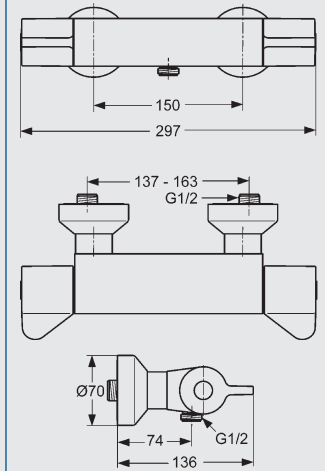

Brausethermostat AP

ohne Brausegarnitur, nicht absperbar, Chrom
Art.-Nr. 30 711 86 000 001